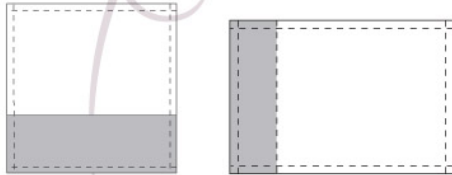

Gabin

Bicolore en métis, finition «jour échelle»
Half linen Two tone, with hemstich on contrasting border

Taie Pillowcase

65 x 65 cm, 50 x 75 cm,
Taie bicolore avec parement,
bordé jour échelle sur le parement.
Parement de 22 ou 27 cm
Volants de 2 cm

26 x 26", 20 x 30",
Two tone with contrasting border
with hemstich
9" border on square PC
11" border on rectangular PC
1,5» flounce

Drap Flat sheet

240 x 310 cm, 270 x 325 cm
Drap bicolore avec un parement
bordé d un jour échelle
Parement de 15 cm

94 x 122", 106 x 128"
Two tone with contrasting border
6" border

Housse de couette Duvet cover

200 x 200 cm, 240 x 220 cm, 260 x 240 cm
Devant bicolore avec un parement
en bas de 50cm,
bordé d un jour échelle
Dos uni comme le parement

78 x 78", 94 x 86", 102 x 94"
Two tone front
with 20" contrasting border at bottom
Hemstich
Plain dye back, same colour as border

Drap housse/Traversin

voir référence ONTARIO, TENDRESSE

Fitted sheet/Bolster