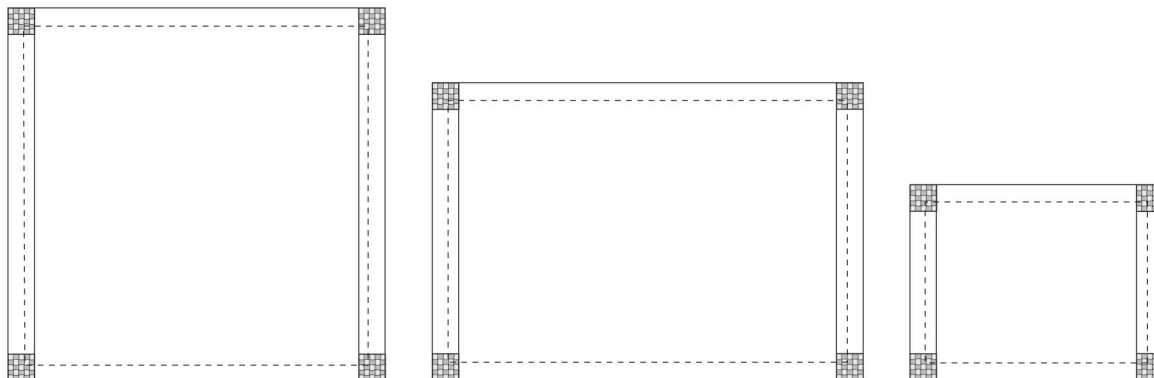

Myra

Uni ornementé de 4 carrés de rubans de satin croisés

Solid colour with 4 squares of cross satin ribbons

Taie / *Pillowcase* : 65 x 65 cm, 50 x 75 cm, 31 x 42 cm / *26 x 26"*, *20 x 30"*, *12 x 16"*

Volants de 3 cm, sur les 4 coins : 1 carré de rubans de satin croisés

1,5" border, on each corners : 1 square of crossed satin ribbons

Drap / *Flat sheet* : 240 x 310 cm, 270 x 325 cm / *94 x 122"*, *106 x 128"*

Paravent de 15 cm, *6" border*

Au centre : 3 carrés de rubans de satin croisés